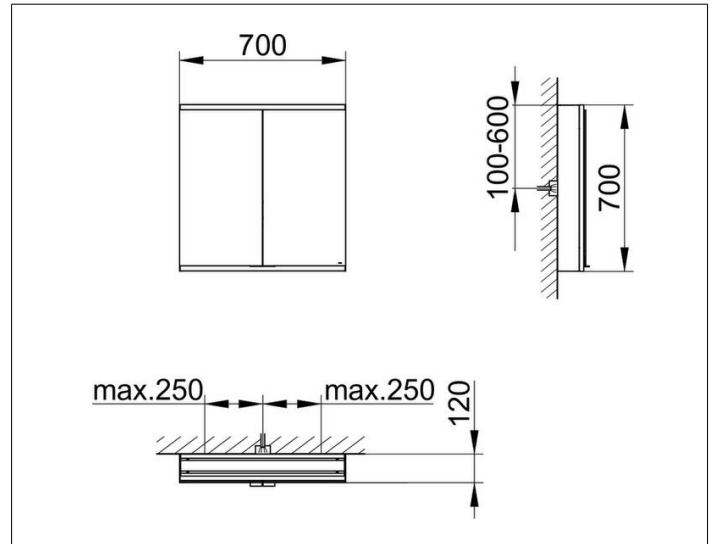

Royal Modular 2.0
80021107000000 Spiegelschrank

PRODUKT

ZEICHNUNG

EEK: C ,

OBERFLÄCHE

silber-eloxiert

ABMESSUNG

700 x 700 x 120 mm