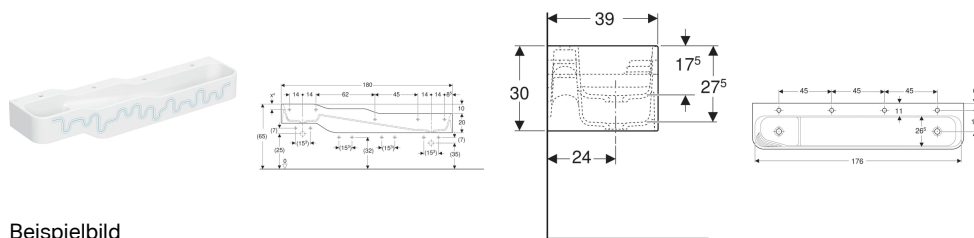

**Geberit Bambini Spiel- und Waschlandschaft, mit vier Waschplätzen, tieferes Becken rechts**

Beispielbild

**Verwendungszwecke**

- Für Kinder
- Für Schulen, Kinderbetreuungs- und andere Bildungseinrichtungen
- Geeignet für Kinder unterschiedlicher Altersgruppen
- Zum Spielen und Lernen
- Zur Montage an Massiv- oder Trockenbauwänden
- Zur Montage an Geberit GIS Set Bambini Spiel- und Waschlandschaften
- Zur Montage an Geberit Duofix Elementen für Waschtische

- Drei unterschiedliche Höhen
- Verkürzte Ausladung
- Integrierte Staufunktion mit Rutsche und haptischer Bereich für Wasserspiele und multisensorische Erfahrung
- Abgerundete Kanten zum Vermeiden von Verletzungen
- Schlagfest
- Kratzfest
- Reinigung einfach
- Nahtlose Oberflächenreparatur

**Eigenschaften**

- Vier Waschplätze

**Technische Daten**

Werkstoff

Varicor

**Lieferumfang**

- Waschrinne

Art.-Nr.	Farbe / Oberfläche	Hahnloch	Überlauf	B	H	T	VE1	
502.978.00.1	Waschrinne: weiß-alpin Dekor: kein	links und rechts	ohne	180 cm	30 cm	39 cm	1 St.	Neu
502.978.SX.1 *	Waschrinne: weiß-alpin Dekor: ozeanblau / hellblau	links und rechts	ohne	180 cm	30 cm	39 cm	1 St.	Neu
502.978.79.1 *	Waschrinne: weiß-alpin Dekor: waldgrün / hellgrün	links und rechts	ohne	180 cm	30 cm	39 cm	1 St.	Neu
502.978.FY.1 *	Waschrinne: weiß-alpin Dekor: karminrot / orange	links und rechts	ohne	180 cm	30 cm	39 cm	1 St.	Neu
502.978.00.2	Waschrinne: weiß-alpin Dekor: kein	ohne	ohne	180 cm	30 cm	39 cm	1 St.	Neu
502.978.SX.2 *	Waschrinne: weiß-alpin Dekor: ozeanblau / hellblau	ohne	ohne	180 cm	30 cm	39 cm	1 St.	Neu
502.978.79.2 *	Waschrinne: weiß-alpin Dekor: waldgrün / hellgrün	ohne	ohne	180 cm	30 cm	39 cm	1 St.	Neu
502.978.FY.2 *	Waschrinne: weiß-alpin Dekor: karminrot / orange	ohne	ohne	180 cm	30 cm	39 cm	1 St.	Neu