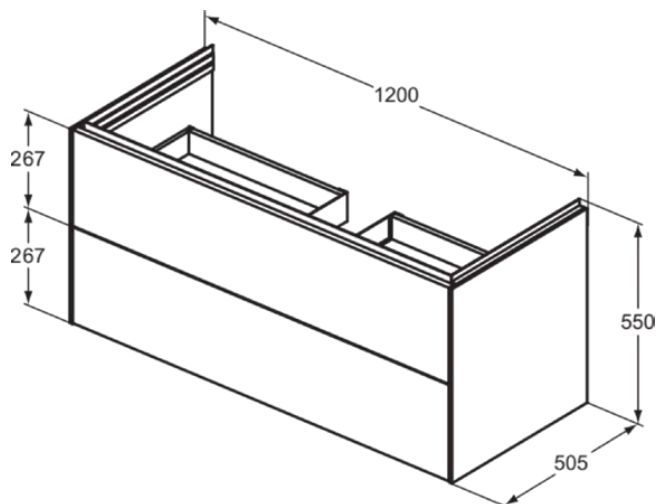

CONCA

T4576Y4

CONCA | Waschtisch-Unterschrank 1200x505x555 mm in eiche geflammt furnier, 2 Schubladen | Push-to-open

Bild & Zeichnung

Allgemeine Informationen

Produktart	Waschtisch-Unterschrank
Marke	Ideal Standard
Kollektion	CONCA
Designer	Palomba Serafini Associati
Farbcode	Y4
Farbbeschreibung	Eiche Geflammt Furnier
Oberflächenveredelung	Matt
Maximale Höhe (mm)	555
Maximale Breite (mm)	1200
Ausladung (mm)	505
Befestigungsart	Befestigungsset
EAN Code	8014140483120
Nettogewicht (kg)	51.90

Funktionen

Push-to-open

Downloads

- [Montageanleitung](#)
- [Ersatzteilliste](#)

Produktspezifikationen

Mit Waschtischplatte	Nein
Anzahl der Türen (gesamt)	0
Anzahl der Türen (links öffnend)	0
Anzahl der Türen (rechts öffnend)	0
Anzahl der Schwingtüren	0
Anzahl der Schiebetüren	0
Anzahl der Rolltüren	0
Anzahl der Auszüge (gesamt)	2
Anzahl der externen Auszüge	2
Anzahl der internen Auszüge	0
Auszugsmechanismus	Push-to-open
Einzugsmechanismus	Soft-closing
Anzahl der offenen Fächer	0
Anzahl der Ablagen	0
Mit Steckdose	Nein
Mit Innenbeleuchtung	Nein
Materialspezifikation (Korpus)	Hochverdichtete 3-Schicht Spanplatte
Platzsparendes Modell	Nein
PVD Technologie	Nein
IdealPlus Technologie	Nein