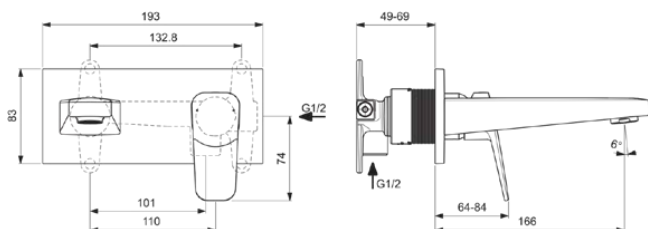

CERAPLAN

BD244AA

CERAPLAN | Wand-Waschtischarmatur 193x166x115.5 mm in chrom | WRAS, EPD, SmartShine Oberfläche

Bild & Zeichnung

Allgemeine Informationen

| | |
|---------------------------------------|------------------------|
| Produktart | Wand-Waschtischarmatur |
| Marke | Ideal Standard |
| Kollektion | CERAPLAN |
| Farbcode | AA |
| Farbbeschreibung | Chrom |
| Oberflächenveredelung | glänzend |
| Maximale Höhe (mm) | 115.5 |
| Maximale Breite (mm) | 193 |
| Befestigungsart | Kit 1 benötigt |
| EAN Code | 3800861103851 |
| Mit Environmental Product Declaration | Ja |
| Nettogewicht (kg) | 1.14 |

Produktspezifikationen

| | |
|--------------------------------|-----------------|
| Anzahl der Rosette(n) | 1 |
| Mit Griff(en) | Ja |
| Anzahl der Griffe | 1 |
| Griffposition | Vorderseite |
| Mit Auslass | Ja |
| Auslaufart | Starr |
| Strahlreglerart | Luftsprudler |
| Einstellbar Strahlregler | Nein |
| Sichtbarkeit des Strahlreglers | Sichtbar |
| Material des Auslaufs | Gussauslauf |
| Mit Rosette(n) | Ja |
| Form der Rosette(n) | Rechteckig |
| Oberflächenschutz | chromium-plated |
| Smartshine | Ja |
| PVD Technologie | Nein |
| IdealPlus Technologie | Nein |