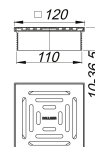

Aufsatz DalIDrain Pure, 120 x 120 mm

Artikelnummer: 517289

GTIN: 4001636517289

Rabattgruppe: 6

Beschreibung:

Aufsatz DalIDrain Pure, 120 x 120 mm

Aufsatz mit Edelstahlrost im Kunststoffrahmen, passend zu Ablaufgehäusen DalIDrain, Aufstockelement DalIDrain.

AUSFÜHRUNG

- Rost aus Edelstahl, Rahmen aus Kunststoff
- Aufsatzverlängerung kürzbar für Bodenbeläge 10 – 36 mm (inkl. Kleber)

MATERIAL

Rost Edelstahl 1.4301, Belastungsklasse K 3 (300 kg); Aufsatzverlängerung und Rahmen aus ABS