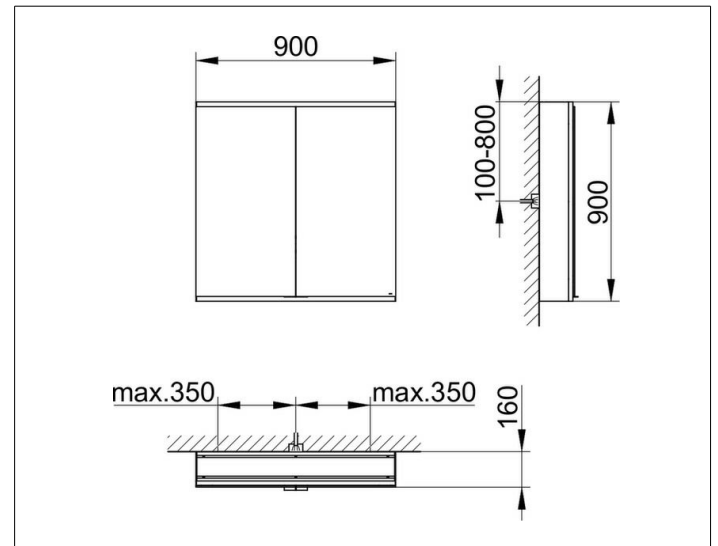

Royal Modular 2.0
800221091100200 Spiegelschrank

PRODUKT

ZEICHNUNG

EEK: C ,

OBERFLÄCHE

silber-eloxiert

ABMESSUNG

900 x 900 x 160 mm