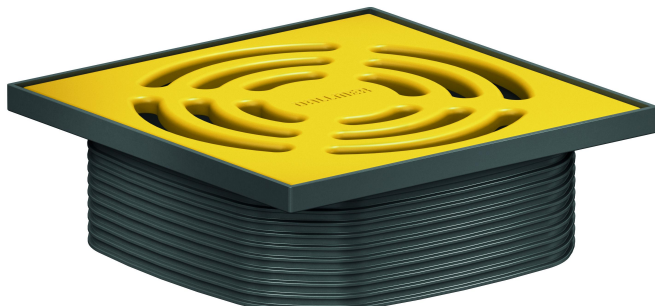

Aufsatz DallDrain Pure, zinkgelb, 120 x 120 mm

Artikelnummer: 518316

GTIN: 4001636518316

Rabattgruppe: 6

Beschreibung:

Aufsatz DallDrain Pure, zinkgelb, 120 x 120 mm

Aufsatz mit Edelstahlrost im Kunststoffrahmen, passend zu Ablaufgehäusen DallDrain, Aufstockelement DallDrain.

AUSFÜHRUNG

- Rost aus farbig matt lackiertem Edelstahl, Rahmen aus dunkelgrauem Kunststoff
- Mit Positionierhilfe seitenverstellbar +/- 9,5 mm
- Aufsatzverlängerung kürzbar für Bodenbeläge 10 – 36 mm (inkl. Kleber)

MATERIAL

Rost Edelstahl 1.4301, Belastungsklasse K 3 (300 kg); Aufsatzverlängerung und Rahmen aus ABS

Aufsatz DallDrain Pure, zinkgelb, 120 x 120 mm