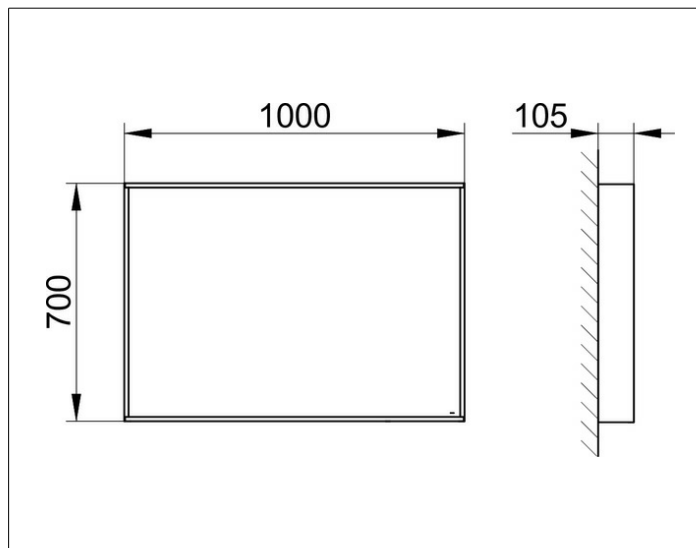

X-Line

33295293000 Kristallspiegel

**PRODUKT**

**ZEICHNUNG**

**OBERFLÄCHE**

inox

**ABMESSUNG**

1000 x 700 x 105 mm