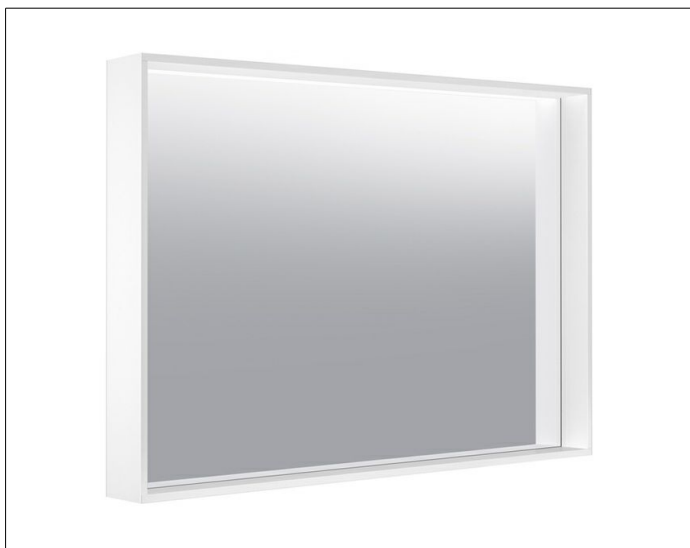

X-Line

33295293000 Kristallspiegel

**PRODUKT**

**ZEICHNUNG**

**OBERFLÄCHE**

inox

**ABMESSUNG**

1000 x 700 x 105 mm