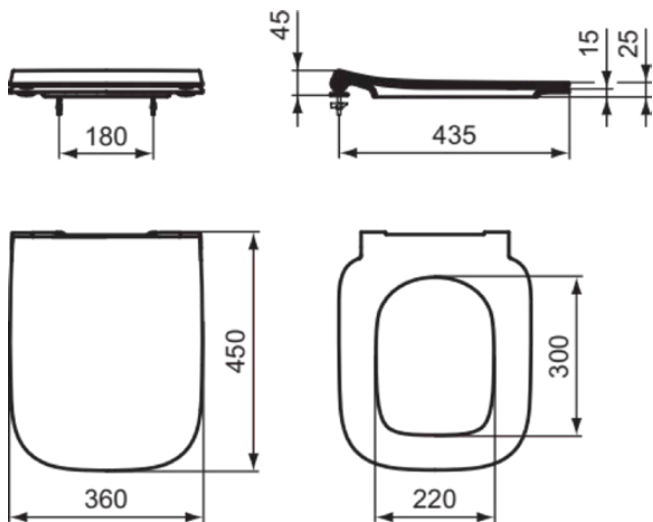

## T481301

I.LIFE A | Sandwich Sitz 360x450x45 mm in weiß glänzend | SoftClosing WC

### Allgemeine Informationen

Produktkategorie:	WC-Sitze
Produktart:	Sandwich Sitz
Marke:	Ideal Standard
Kollektion:	I.LIFE A
Designer:	Palomba Serafini Associati
Farbe:	01 - Weiß Glänzend
Oberflächenveredelung:	glänzend
Höhe (mm):	45
Breite (mm):	360
Ausladung (mm):	450
Befestigungsart:	Scharniereset
Nettogewicht (kg):	2.08
EAN Code:	8014140491156