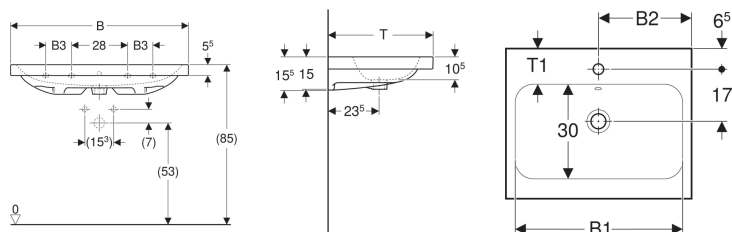

Geberit iCon Light Waschtisch

Beispielbild

Eigenschaften

- Unterbaufähig

Technische Daten

Werkstoff

Sanitärkeramik

Art.-Nr.	Mix & Match	Farbe / Oberfläche	Hahnloch	Überlauf	B	B1	B2	B3	Breite Unterschrank	H	T	T1	Befestigungspunkte	VE 1
501.835.00.3	* Ja	weiß	ohne	sichtbar	75 cm	68 cm	37.5 cm	74 cm	15.5 cm	48 cm	11 cm	2	1 St.	

* Auftragsbezogene Produktion

Zubehör

- Geberit Tauchrohrgeruchsverschluss für Waschbecken, Abgang horizontal
- Geberit Waschbeckenablauf Raumsparmodell, schmale Ausführung, mit Außenventilstopfen mit Druckbetätigung
- Geberit Waschbeckenablauf Raumsparmodell, schmale Ausführung, mit Außenventilstopfen mit Hebelbetätigung
- Geberit Waschbeckenablauf Raumsparmodell, schmale Ausführung, mit freiem Auslauf und Ventilabdeckung
- Geberit Drehbetätigung mit Kabelzug