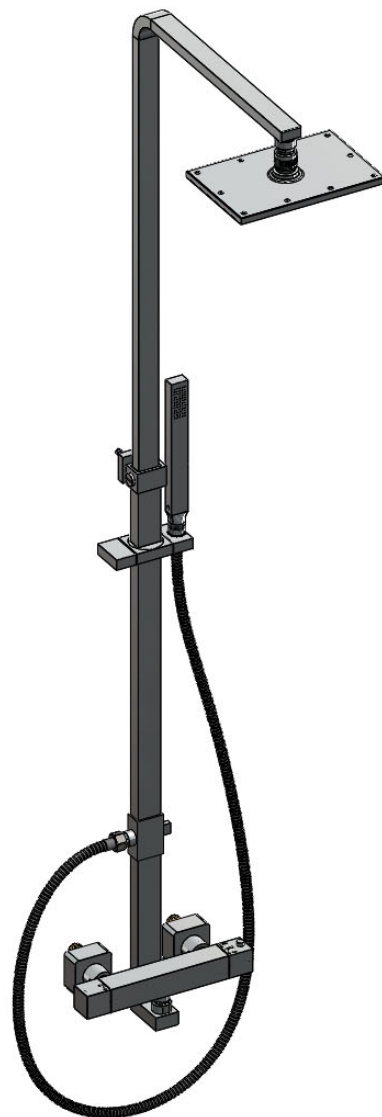

160 2721
 STEINBERG

PartNo	DE	EN	
1	120 1687 RG	Kopfbrause 220 x 145 mm, Rosé Gold	head shower 220 x 145 mm, rosé gold
2		Kugelgelenk zur Regenbrause, Rosé Gold	ball point of main shower, rosé gold
3		Oberer Brausestange, komplett, Rosé Gold	top shower tube complete, rosé gold
4		Wandbefestigung 40 x 40 mm, Rosé Gold	wall fixing set 40 x 40 mm, rosé gold
5		Mittlere Brausestange, Halter, Befestigung, Rosé Gold	center rail, holder, fixing rosette, rosé gold
6	099 9085 RG	Umsteller komplett mit Anschluss zum Schlauch, RG	diverter complete with hose connection, rosé gold
7	099 9161	Rückflussverhinderer Ø 15mm	backflow preventer Ø 15mm
8		Untere Brausestange, Anschlusswinkel, Umsteller, RG	bottom shower bar, connection elbow, diverter, rosé gold
9		Überwurfmutter zum Anschlusswinkel, Rosé Gold	hexagon nut for bottom part of rail, rosé gold
10	099 9504 RG	Handbrausegleiter, Rosé Gold	slider for hand shower, rosé gold
11	099 9415 RG	Metall-Brauseschlauch Ü 1/2"xKonus 1/2", 1500mm, RG	shower hose Ü 1/2" x Konus 1/2", 1500mm, rosé gold
12		Handbrause gerade, Rosé Gold	hand shower, rosé gold
13	099 9890	S-Anschluss ohne Rückflussverhinderer (Paar)	S-connection without backflow preventer (pair)
14		Rosette 55 x 55 mm (Paar), Rosé Gold	rosette 55 x 55 mm (pair), rosé gold
15	099 3100 RG	Überwurfkomponenten, Ø = 22,5 mm, Rosé Gold	connection parts components, Ø = 22,5mm, rosé gold
16	160 4012 RG	Griff für Temperatur, Rosé Gold	handle for temperature control, rosé gold
17	099 2741	Anschlagring zur 38° Einstellung der Thermostatkartusche	stop ring to 38° setting for thermostatic cartridge
18	099 2717	Überwurfmutter Kartuschenbefestigung THM 28mm	Union nut cartridge mounting THM 28mm
19	099 9064	Thermostat Kartusche (Typ V)	thermostatic cartridge (typ V)
20	099 9048	Ventiloberteil linksschließend 90° Mengenregulierung	ceramic head-part 90° left-turn closing - volume control
21	160 4011 RG	Griff für Mengenregulierung, Rosé Gold	handle for volume control, rosé gold