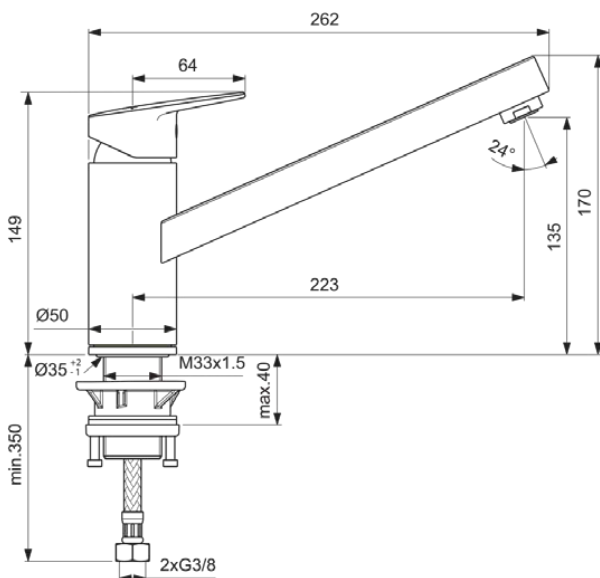

CERAPLAN

BD310AA

CERAPLAN | Küchenarmatur 50x262x170 mm, 223 mm vertikaler Abstand bis Mitte Auslauf in chrom, 9 l/min (3 bar) | BlueStart, SmartShine Oberfläche

Bild & Zeichnung

Allgemeine Informationen

Produktkategorie:	Küchenarmaturen
Produktart:	Küchenarmatur
Marke:	Ideal Standard
Kollektion:	CERAPLAN
Designer:	Palomba Serafini Associati
Farbe:	AA - Chrom
Oberflächenveredelung:	glänzend
Höhe (mm):	170
Breite (mm):	50
Ausladung (mm):	262
Befestigungsart:	Schaftverschraubung
Nettogewicht (kg):	1,41
EAN Code:	3800861107361

Features

BlueStart

SmartShine Oberfläche

Downloads

- [Installation Guide](#)
- [Spare Parts List](#)

Produktstandards & Zertifikate

Normen:	EN 248 | DIN 4109 | EN 817
Name des ACS-Zertifikates:	21 ACC LY 068_223

Produktspezifikationen

Anzahl der Rosette(n):	1
Anzahl der Griffe:	1
BlueStart Technologie:	Ja
Farbcode:	AA
Farbbeschreibung:	chrom
Cool Body Technologie:	Nein
Easy-Fix Technologie:	Nein
Griffposition:	Oben
Niederdruckmodell:	Nein
Material:	Metall
Materialspezifikation:	Messing
Maximaler Durchfluss bei 3 bar (l/min):	9
Maximaler Durchfluss bei 3 bar (l/min) für alle Auslässe:	9
Durchfluss bei 3 bar (l) - Auslauf:	9
PVD Technologie:	Nein
Vorfenstermontage:	Nein