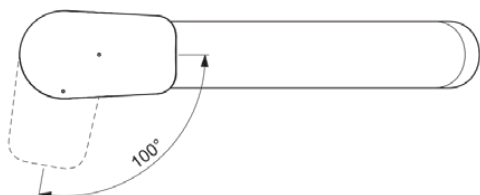

CERAPLAN

BD310AA

CERAPLAN | Küchenarmatur 50x262x170 mm, 223 mm vertikaler Abstand bis Mitte Auslauf in chrom, 9 l/min (3 bar) | BlueStart, SmartShine Oberfläche

Bild & Zeichnung

Allgemeine Informationen

Produktkategorie:	Küchenarmaturen
Produktart:	Küchenarmatur
Marke:	Ideal Standard
Kollektion:	CERAPLAN
Designer:	Palomba Serafini Associati
Farbe:	AA - Chrom
Oberflächenveredelung:	glänzend
Höhe (mm):	170
Breite (mm):	50
Ausladung (mm):	262
Befestigungsart:	Schaftverschraubung
Nettogewicht (kg):	1,41
EAN Code:	3800861107361

Features

BlueStart

SmartShine Oberfläche

Downloads

- [Installation Guide](#)
- [Spare Parts List](#)

Produktstandards & Zertifikate

Normen:	EN 248 | DIN 4109 | EN 817
Name des ACS-Zertifikates:	21 ACC LY 068_223

Produktspezifikationen

Anzahl der Rosette(n):	1
Anzahl der Griffe:	1
BlueStart Technologie:	Ja
Farbcode:	AA
Farbbeschreibung:	chrom
Cool Body Technologie:	Nein
Easy-Fix Technologie:	Nein
Griffposition:	Oben
Niederdruckmodell:	Nein
Material:	Metall
Materialspezifikation:	Messing
Maximaler Durchfluss bei 3 bar (l/min):	9
Maximaler Durchfluss bei 3 bar (l/min) für alle Auslässe:	9
Durchfluss bei 3 bar (l) - Auslauf:	9
PVD Technologie:	Nein
Vorfenstermontage:	Nein