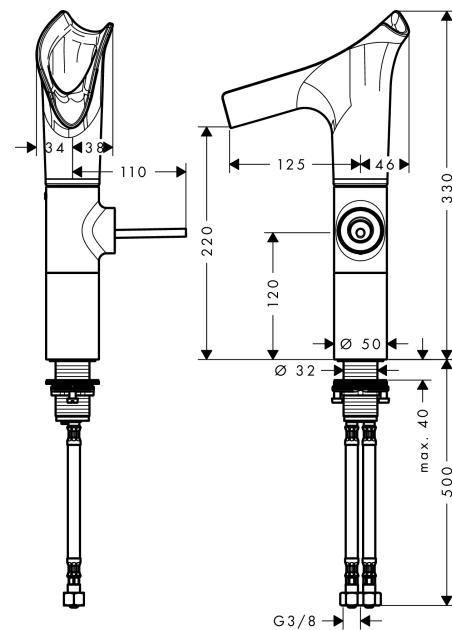

AXOR Starck V

Einhebel-Waschtischmischer 220 mit Glasauslauf für Aufsatzwaschtische mit Ablaufgarnitur

Oberfläche: **Brushed Bronze** Artikelnummer: **12114140**

Beschreibung

Merkmale

- besteht aus: Einhebel-Waschtischmischer, Ablaufgarnitur
- ComfortZone: 220
- Ausladung: 125 mm
- Auslaufhöhe: 220 mm
- Griffvariante: Pingriff
- Schwenkbereich einstellbar in 3 Stufen auf 95°, 120° oder 360°
- Strahlart: Laminarstrahl
- Auslauf einfach über EasyClick Verbindung abnehmbar mit Selbstschluss-Funktion
- Auslauf ist spülmaschinengeeignet
- Material Auslauf: Kristallglas
- Maximale Durchflussmenge bei 3 bar: 4 l/min
- Keramikmischsystem
- unverschliessbare Ablaufgarnitur
- Griff rechts oder links positionierbar, abhängig von der Installation des Grundkörpers
- Nicht empfohlen für den öffentlichen und halb-öffentlichen Bereich

Artikeldetails

TEAM-Nr. 758090.186
Preis exkl. MwSt. 2585.00 CHF

Technologie

Produktabbildung

Maßzeichnung

AXOR Starck V

Einhebel-Waschtischmischer 220 mit Glasauslauf für Aufsatzwaschtische mit Ablaufgarnitur

Oberfläche: **Brushed Bronze** Artikelnummer: **12114140**

Durchflussdiagramm