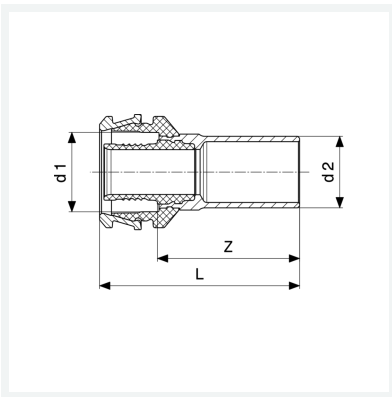

## Raxofix-Einsteckstück mit SC-Contur

- für alle metallenen Viega Systeme
- Pressanschluss, Einsteckende

**Modell 5313**

**Artikel 646 585**

## Eigenschaften

Rohraußendurchmesser 1	d1	20
Rohraußendurchmesser 2	d2	22
Z-Maß	Z	39 mm
Länge	L	54 mm
Gewicht	50,404 g	
Volumen	82,88 cm <sup>3</sup>	
Werkstoff	Siliziumbronze	