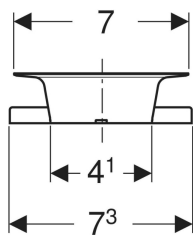

Geberit Ablaufventil mit Zylinderschraube

Beispielbild

Art.-Nr. VE1

216.986.00.1 1 St.
