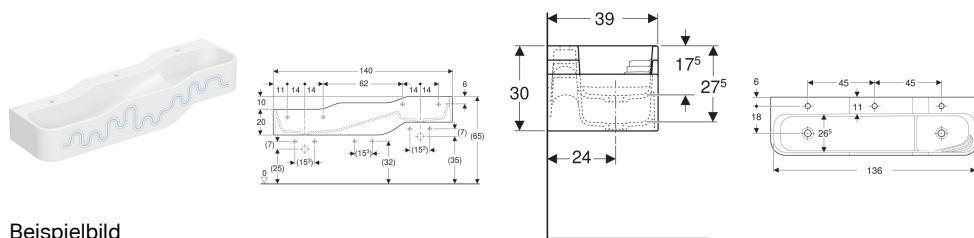

**Geberit Bambini Spiel- und Waschlandschaft, mit drei Waschplätzen, tieferes Becken links**

Beispielbild

**Verwendungszwecke**

- Für Kinder
- Für Schulen, Kinderbetreuungs- und andere Bildungseinrichtungen
- Geeignet für Kinder unterschiedlicher Altersgruppen
- Zum Spielen und Lernen
- Zur Montage an Massiv- oder Trockenbauwänden
- Zur Montage an Geberit GIS Set Bambini Spiel- und Waschlandschaften
- Zur Montage an Geberit Duofix Elementen für Waschtische

- Drei unterschiedliche Höhen
- Verkürzte Ausladung
- Integrierte Staufunktion mit Rutsche und haptischer Bereich für Wasserspiele und multisensorische Erfahrung
- Abgerundete Kanten zum Vermeiden von Verletzungen
- Schlagfest
- Kratzfest
- Reinigung einfach
- Nahtlose Oberflächenreparatur

**Eigenschaften**

- Drei Waschplätze

**Technische Daten**

Werkstoff

Varicor

**Lieferumfang**

- Waschrinne

Art.-Nr.	Farbe / Oberfläche	Hahnloch	Überlauf	B	H	T	VE1
502.975.00.1	Waschrinne: weiß-alpin Dekor: kein	mittig, links und rechts	ohne	140 cm	30 cm	39 cm	1 St. Neu
502.975.SX.1 *	Waschrinne: weiß-alpin Dekor: ozeanblau / hellblau	mittig, links und rechts	ohne	140 cm	30 cm	39 cm	1 St. Neu
502.975.79.1 *	Waschrinne: weiß-alpin Dekor: waldgrün / hellgrün	mittig, links und rechts	ohne	140 cm	30 cm	39 cm	1 St. Neu
502.975.FY.1 *	Waschrinne: weiß-alpin Dekor: karminrot / orange	mittig, links und rechts	ohne	140 cm	30 cm	39 cm	1 St. Neu
502.975.00.2	Waschrinne: weiß-alpin Dekor: kein	ohne	ohne	140 cm	30 cm	39 cm	1 St. Neu
502.975.SX.2 *	Waschrinne: weiß-alpin Dekor: ozeanblau / hellblau	ohne	ohne	140 cm	30 cm	39 cm	1 St. Neu
502.975.79.2 *	Waschrinne: weiß-alpin Dekor: waldgrün / hellgrün	ohne	ohne	140 cm	30 cm	39 cm	1 St. Neu
502.975.FY.2 *	Waschrinne: weiß-alpin Dekor: karminrot / orange	ohne	ohne	140 cm	30 cm	39 cm	1 St. Neu