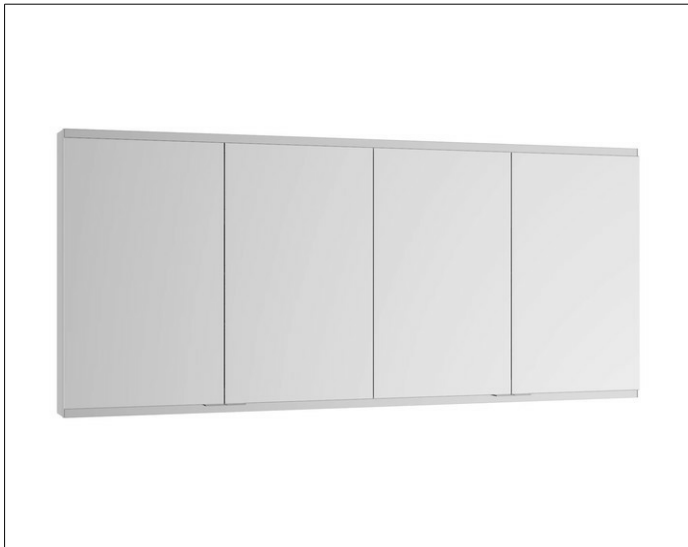

Royal Modular 2.0
800400011100000 Spiegelschrank

PRODUKT

ZEICHNUNG

EEK: A, A+, A++ ,

OBERFLÄCHE

silber-eloxiert

ABMESSUNG

1750 x 900 x 160 mm