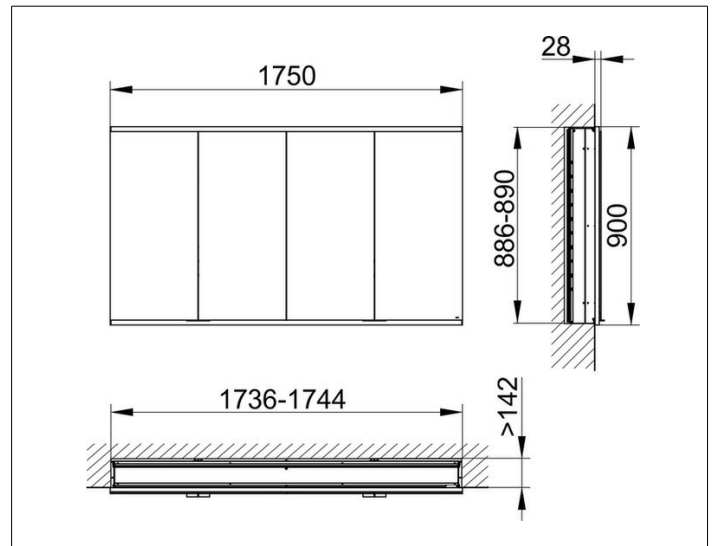

Royal Modular 2.0
800400011100000 Spiegelschrank

PRODUKT

ZEICHNUNG

EEK: A, A+, A++ ,

OBERFLÄCHE

silber-eloxiert

ABMESSUNG

1750 x 900 x 160 mm