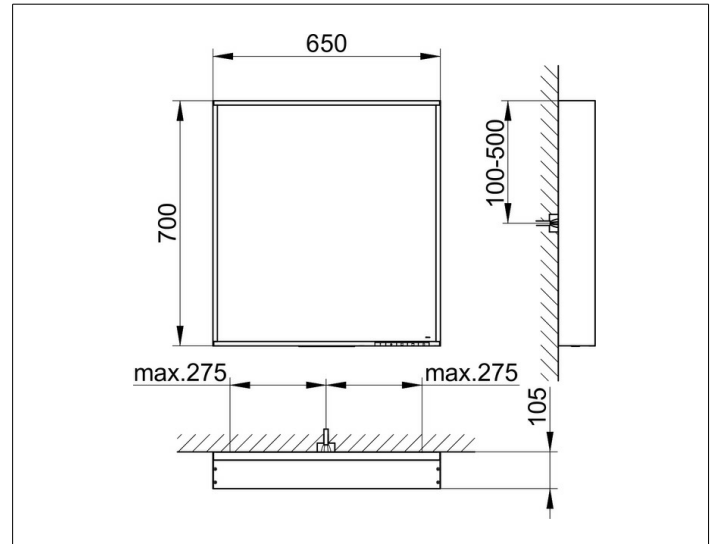

X-Line
3329797200 Lichtspiegel

PRODUKT

ZEICHNUNG

OBERFLÄCHE

vulkanit

ABMESSUNG

650 x 700 x 105 mm