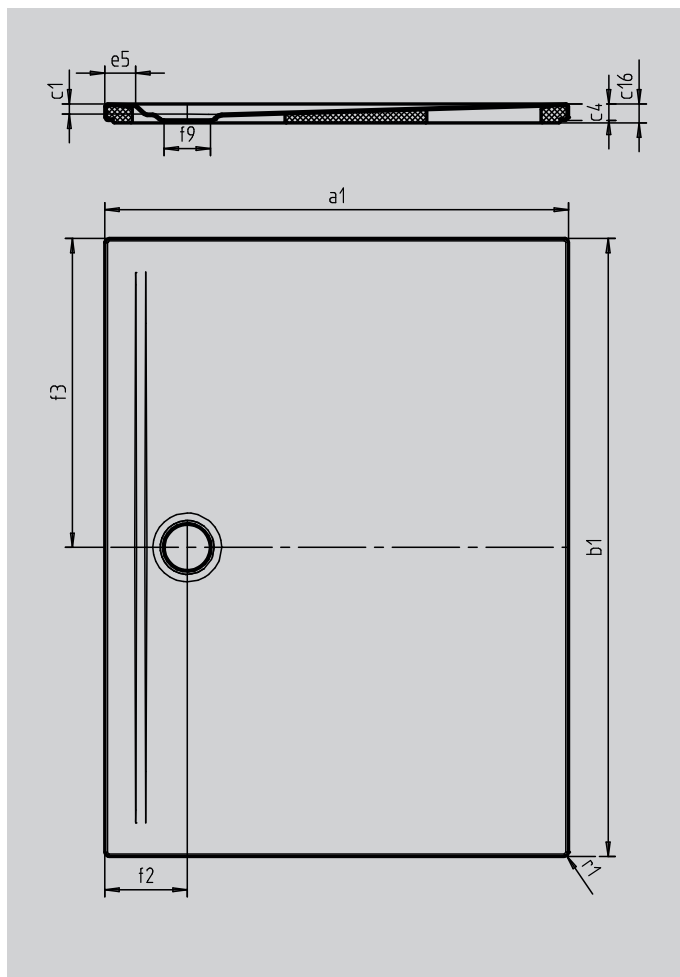

SUPERPLAN ZERO

- von drei Seiten schwellenlos begehbar
- besonders wandnaher Ablauf und gleichmäßiges Gefälle für eine durchgehend ebene Standfläche
- großzügige Gestaltung, nahtlose Übergänge für kleine und große Bäder
- klare Kanten und spitze Eckradien für minimale Fugen und eine einheitliche Optik
- geringe Aufbauhöhe für leichten, bodenebenen Einbau – auch bei Großformaten

Abbildung ähnlich

SECURE⁺

Modell		1552-5
Äußere Länge	a ₁	800 mm
Äußere Breite	b ₁	1200 mm
Tiefe Innen	c ₁	20 mm
Randhöhe	c ₄	32 mm
Höhe mit Wannenträger extraflach	c ₁₆	37 mm
Randbreite	e ₅	60 mm
Durchmesser Ablaufloch	f ₉	Ø 90 mm
Äußerer Radius	r ₁	8 mm
Nettogewicht		25 kg
SECURE PLUS		Vollflächig