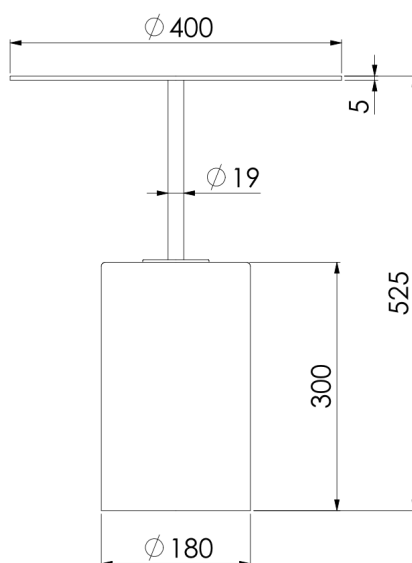

541 7100 52 S Beistelltisch

rund, mit Marmorsockel, aus Solid Surface, \square 400 x 525 mm

TECHNISCHE ZEICHNUNG

STEINBERG
