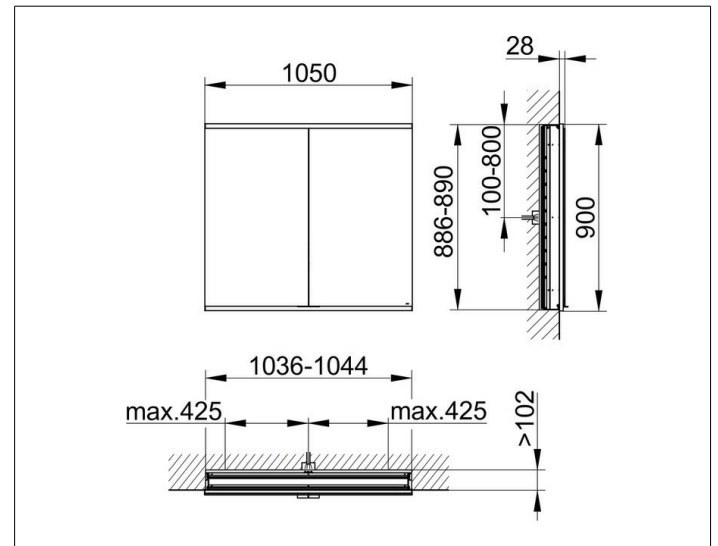

Royal Modular 2.0
800200001000000 Spiegelschrank

PRODUKT

ZEICHNUNG

EEK: A, A+, A++ ,

OBERFLÄCHE

silber-eloxiert

ABMESSUNG

1050 x 900 x 120 mm