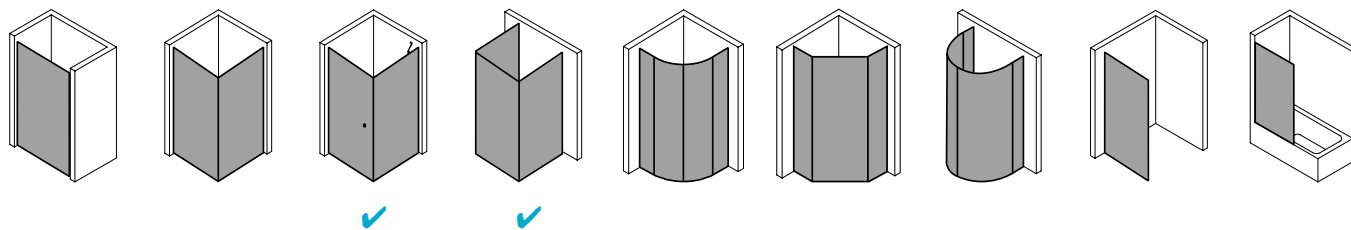

Einbausituation