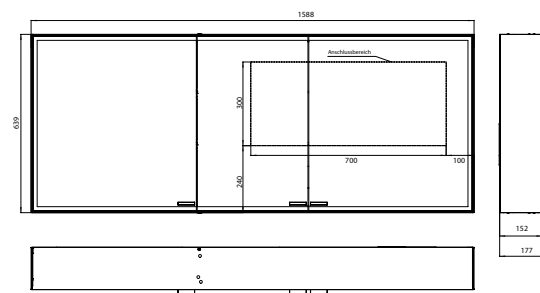

PRODUKTINFORMATION

Lichtspiegelschrank prestige 2, 1588 mm, Aufputzmodell, IP 44 ohne light system

Art.-Nr.9897 070 10

Mit emco light system: Bedienung der Funktionen Ein/Aus, Lichtstärke, Lichtfarbe (2.700 bis 6.500 K) und Szenenauswahl (Cosmetic, Energizing, Relaxing) über App, Controller oder direkt am Touch-Bedienfeld. Vernetzung verschiedener Lichtquellen über Bluetooth. Detailinformationen zum emco light system unter www.emco-bath.com. Ohne emco light system: 2 Lichttaster (Helligkeit und Lichtfarbe - kalt/warm - stufenlos dimmbar), Umlaufende LED-Beleuchtung, verspiegelte Rückwand, verspiegelte Seitenwände, 2 stufenlos einstellbare Glasablagen, 2 Steckdosen, Höhe: 639 mm