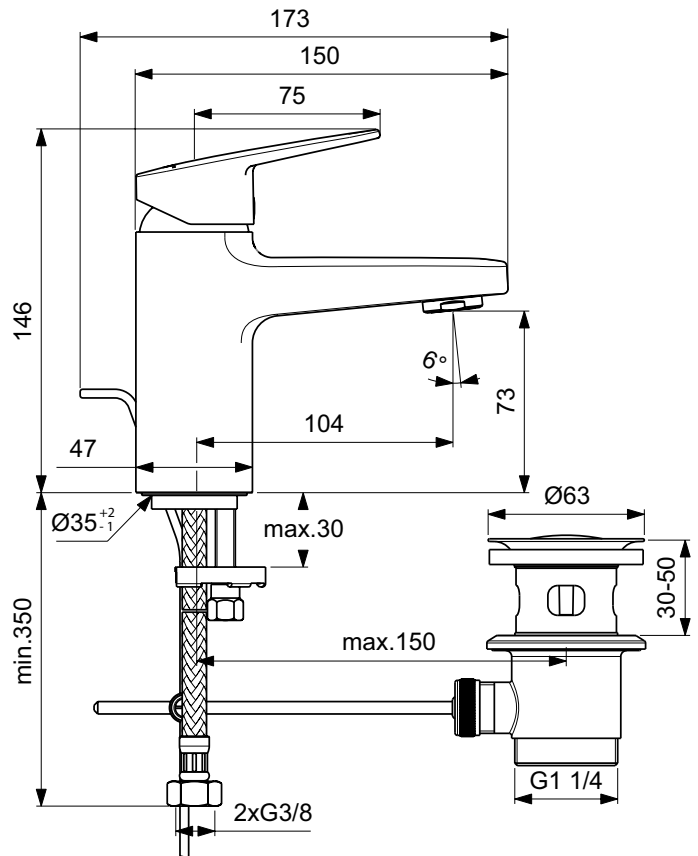

Ideal Standard

Ceraplan

Artikel-Nr.: BD214XG

Waschtischarmatur

Ceraplan Waschtischarmatur

Farbe: XG - Silk Black

Technologie: Firmaflow

Eigenschaften: .EasyFix
.Heißwassertemperaturbegrenzer
.5L-Strahlregler
.Wassersparend
.Energiesparend

Mehr Produktdetails:

Montage:	Standmontage
Funktionsweise:	Einhebel
Zulassungen:	DIN EN 817, DIN EN 200, DIN 4109 Gruppe 1
Betriebsdruck (bar):	3
Durchfluß (L):	5
Hahnlöcher:	1
Gewicht (kg):	1,62
Material:	Messing
Designer:	Palomba Serafini Associati
Höhe (mm):	146
Breite (mm):	47
Tiefe/Ausladung (mm):	173