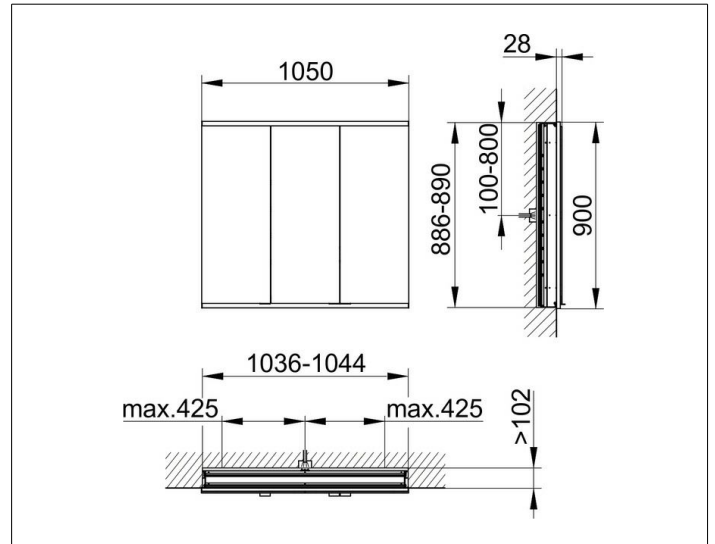

Royal Modular 2.0  
800310001000300 Spiegelschrank

PRODUKT

ZEICHNUNG

EEK: C ,

OBERFLÄCHE

silber-eloxiert

ABMESSUNG

1050 x 900 x 120 mm