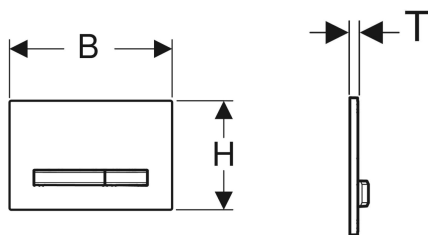

## Geberit Sigma50 Betätigungsplatte für 2-Mengen-Spülung, Metallfarbe verchromt

Beispielbild

### Verwendungszwecke

- Zur Spülauslösung bei Sigma UP-Spülkästen

### Eigenschaften

- Betätigung von vorne

### Technische Daten

Betätigungskraft | < 20 N

- 2 Drückerstangen

Art.-Nr.	Farbe / Oberfläche	Werkstoff	B	H	T	VE1	VE2
115.788.SD.2	Grundplatte und Tasten: verchromt Deckplatte: Rauchglas verspiegelt	Zinkdruckguss / Glas	24.6 cm	16.4 cm	1.4 cm	1 St.	5 St.