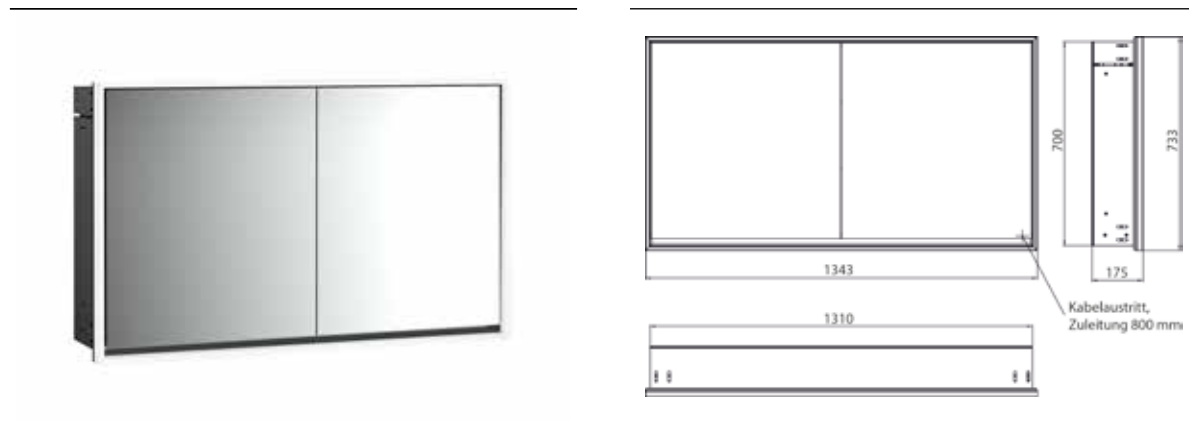

PRODUKTINFORMATION

Lichtspiegelschrank loft, 1.300 mm, 2 Türen, Unterputzmodell, IP 20. schwarz/spiegel

Art.-Nr.9798 133 21

Umlaufende LED-Beleuchtung, verspiegelte Rückwand, 2 stufenlos einstellbare Ablagen, 2 Türen, 2 Steckdosen, Lichtsteuerung über 3 kapazitive von außen bedienbare Touch-Bedienfelder (An/Aus, Helligkeit und Lichtfarbe - kalt/warm - stufenlos einstellbar), Kabeldurchlass nach außen bei geschlossenen Spiegeltüren. Höhe: 733 mm