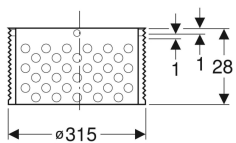

## Geberit Schachtrohr

---

Beispielbild

**Art.-Nr.**      **VE1**

---

240.240.00.1    1 St.

---