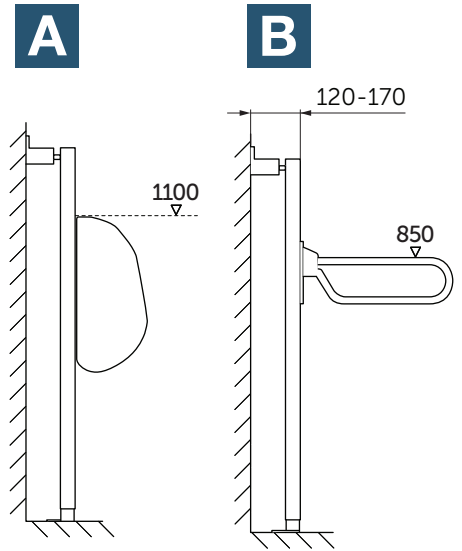

(dimensions in millimeters)

3

A

B

Ideal Standard International NV
 Corporate Village – Gent Building
 Da Vincilaan 2
 B1935 – Zaventem
 Belgium

BE +32 (0)2 325 66 33
BG +359 675 30362
DE +49 (0)228 521 580
EG +202 26969700
FR +33 (0)1 49 38 28 00
GB 0870 129 6085
GR +30 210 67 90 810
HR +38591 22 99 304