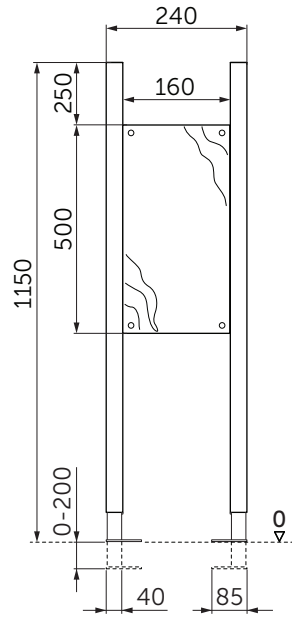

(dimensions in millimeters)

3

A

B

Ideal Standard International NV
 Corporate Village – Gent Building
 Da Vincilaan 2
 B1935 – Zaventem
 Belgium

BE +32 (0)2 325 66 33
BG +359 675 30362
DE +49 (0)228 521 580
EG +202 26969700
FR +33 (0)1 49 38 28 00
GB 0870 129 6085
GR +30 210 67 90 810
HR +38591 22 99 304