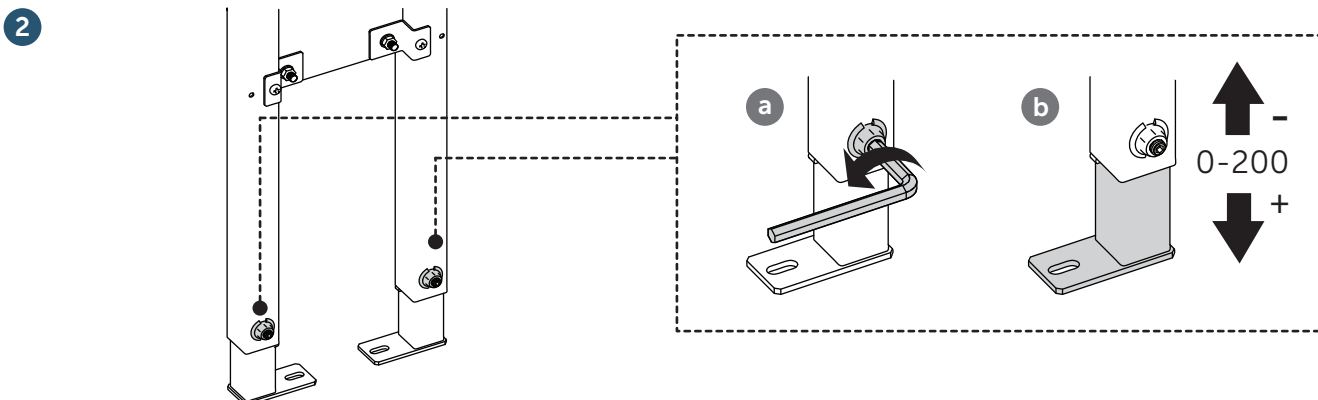

PROSYS

Accessories Frame

Installation - Installazione - Installation - Montage - Instalación - Montering - Монтаж
 Montáž - Paigaldamine - Εγκατάσταση - Beszerelés - Montavimas - Montāža - Instalare
 Инсталација - Montaž - Установка - Montaža - Montáž - Montaj - Інсталяція

(dimensions in millimeters)

3

A

B

Ideal Standard International NV
 Corporate Village – Gent Building
 Da Vincilaan 2
 B1935 – Zaventem
 Belgium

BE +32 (0)2 325 66 33
BG +359 675 30362
DE +49 (0)228 521 580
EG +202 26969700
FR +33 (0)1 49 38 28 00
GB 0870 129 6085
GR +30 210 67 90 810
HR +38591 22 99 304