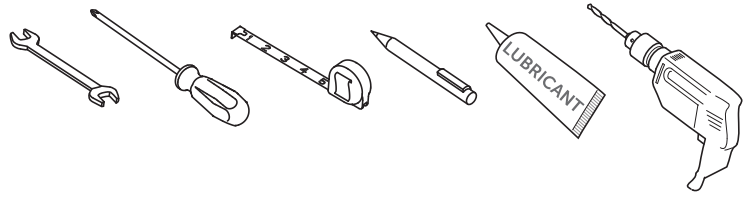

PROSYS

Accessories Frame

Installation - Installazione - Installation - Montage - Instalación - Montering - Монтаж
 Montáž - Paigaldamine - Εγκατάσταση - Beszerelés - Montavimas - Montāža - Instalare
 Инсталација - Montaž - Установка - Montaža - Montáž - Montaj - Інсталяція

(dimensions in millimeters)

3

A

B

Ideal Standard International NV
 Corporate Village – Gent Building
 Da Vincilaan 2
 B1935 – Zaventem
 Belgium

BE +32 (0)2 325 66 33
BG +359 675 30362
DE +49 (0)228 521 580
EG +202 26969700
FR +33 (0)1 49 38 28 00
GB 0870 129 6085
GR +30 210 67 90 810
HR +38591 22 99 304