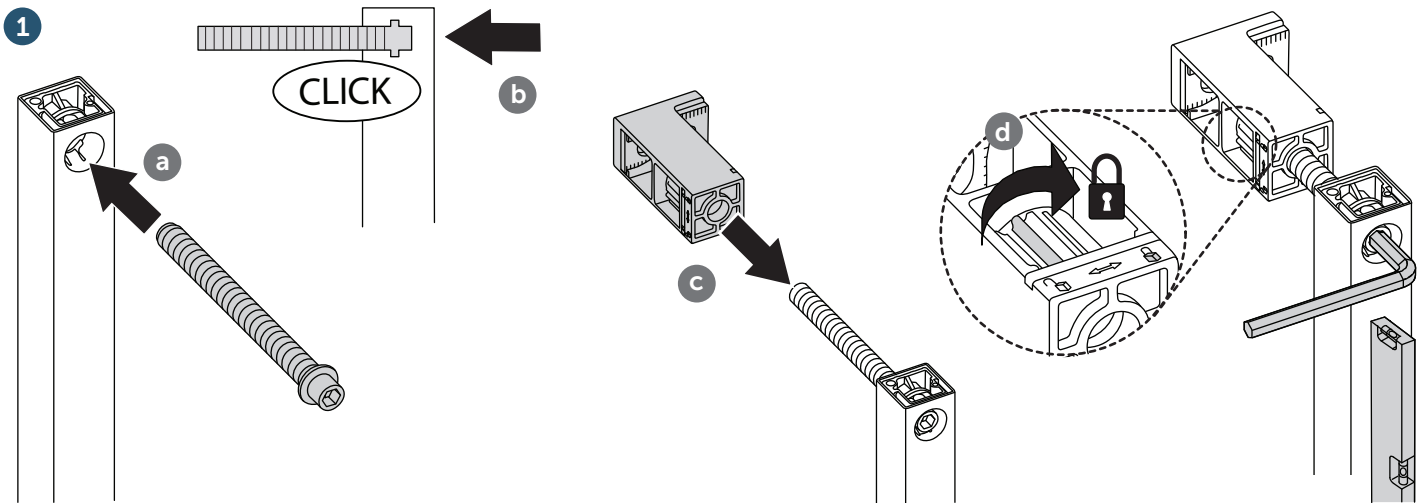

PROSYS

Accessories Frame

Installation - Installazione - Installation - Montage - Instalación - Montering - Монтаж
 Montáž - Paigaldamine - Εγκατάσταση - Beszerelés - Montavimas - Montāža - Instalare
 Инсталација - Montaž - Установка - Montaža - Montáž - Montaj - Інсталяція

(dimensions in millimeters)

3

A

B

Ideal Standard International NV
 Corporate Village – Gent Building
 Da Vincilaan 2
 B1935 – Zaventem
 Belgium

BE +32 (0)2 325 66 33
BG +359 675 30362
DE +49 (0)228 521 580
EG +202 26969700
FR +33 (0)1 49 38 28 00
GB 0870 129 6085
GR +30 210 67 90 810
HR +38591 22 99 304