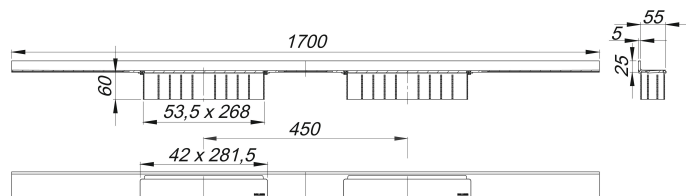

Duschrinne CeraWall Select Duo Edelstahl poliert, 1700 mm

Artikelnummer: 536143

GTIN: 4001636536143

Rabattgruppe: 11

Beschreibung:

Duschrinne CeraWall Select Duo Edelstahl poliert, 1700 mm

zum Einbau mit Ablaufgehäuse DallFlex Duo, DallFlex Duo Plan und DallFlex Duo senkrecht.

Ablaufschiene mit mehrseitigem Präzisionsgefälle, sichtbar am Übergang zwischen Wand und Boden installiert, geeignet für Boden- und Wandbeläge von 12 – 24 mm (inkl. Kleberbett), Länge millimetergenau anpassbar.

MATERIAL

Edelstahl 1.4301, massiv 5 mm, hochglanzpoliert, Belastungsklasse K 3 (300 kg)

Bestellhinweis CeraWall Select Duo:

Bitte Ablaufgehäuse DallFlex Duo + Duschrinne CeraWall Select Duo bestellen!

Ersatzteile: