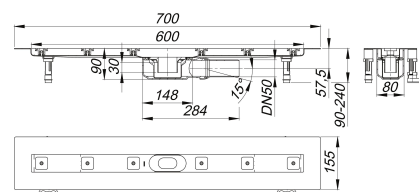

Duschrinne CeraLine Plan F 600 mm, DN 50

Artikelnummer: 523020

GTIN: 4001636523020

Rabattgruppe: 8

Beschreibung:

Duschrinne CeraLine Plan F 600 mm, DN 50

für die Montage in der Fläche

mit einem Ablaufgehäuse, Ablaufstutzen DN 50 seitlich, mit Kugelgelenk, verstellbar von 0 – 15 Grad

Ausführung:

- schallentkoppelnde Montagefüße zur Höheneinstellung
- besonderer Flansch zum sicheren Anschluss an Verbundabdichtungen gemäß DIN 18534
- Geruchs- und Reinigungsverschluss, Sperrwasserhöhe 30 mm
- höhenverstellbare Justierschrauben
- Bauschutz
- Fliesenanschlag
- Rahmenklemmstück

Material:

Rinnenkörper Edelstahl 1.4301, Ablaufkörper Polypropylen, hochschlagfest

Mögliche Sonderausführungen für Duschrinnen CeraLine Plan F: Zwischenlängen bis 1200 mm. Bitte anfragen!

Längen 600 mm - 1100 mm geeignet für das Poresta® BFR 75 Universalrinnenboard!

Ablaufleistungen nach DIN EN 1253:

Nennweite	Produktnorm	Min. Ablaufleistung nach Norm	Anstauhöhe nach Norm
DN 50	DIN EN 1253	0,80 l/s	20,00 mm

Ersatzteile:

523983 DALLMER Stellschrauben-Set CeraLine