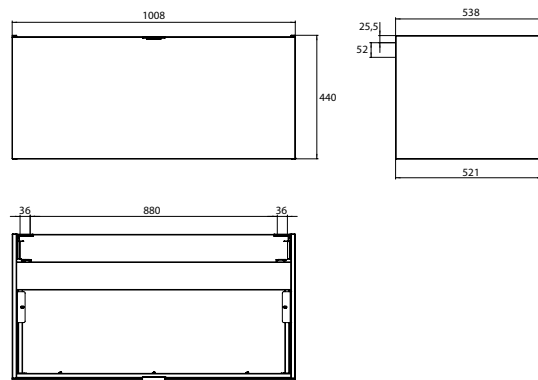

PRODUKTINFORMATION

Waschtisch-Unterschrank, 1.000 mm. Korpus aus Lackfronten, Hochglanz, passend zu den Waschtischen 9577 114 30/31/32/33. Auszug mit Glasfront (ESG) und Griff in chrom. schwarz

Art.-Nr.9583 275 20