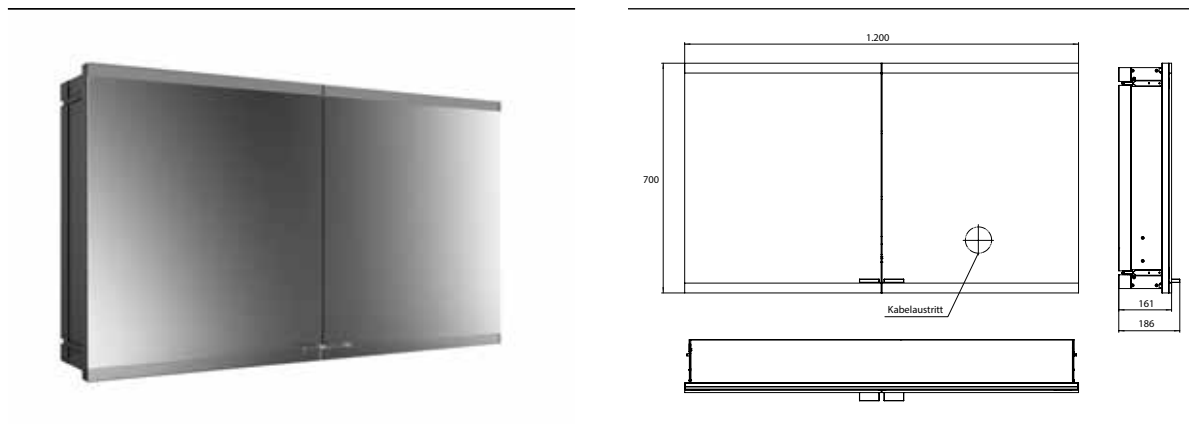

## PRODUKTINFORMATION

Lichtspiegelschrank evo, 1.200 mm, 2 Türen, Unterputzmodell, IP 20 schwarz, mit light system, ohne Spiegelheizung

Art.-Nr.9397 133 16

Mit emco light system: Bedienung der Funktionen Ein/Aus, Lichtstärke, Lichtfarbe (2.700 bis 6.500 K) und Szenenauswahl (Cosmetic, Energizing, Relaxing) über App, Controller oder direkt am Touch-Bedienfeld. Vernetzung verschiedener Lichtquellen über Bluetooth. Detailinformationen zum emco light system unter [www.emco-bath.com](http://www.emco-bath.com). Ohne emco light system: stufenlose Lichtsteuerung An/Aus, Helligkeit und Lichtfarbe (2.700 bis 6.500 K) über drei integrierte Touchbedienfelder, Waagerechte LED-Beleuchtung, verspiegelte Rückwand, 2 stufenlos einstellbare Glasablagen, 2 Steckdosen, Höhe: 700 mm