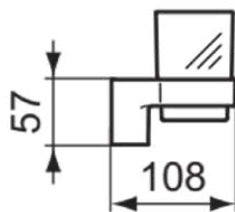

CONNECT

A9156AA

CONNECT | Zahnputzbecher 71x108x116 mm in chrom

Bild & Zeichnung

Allgemeine Informationen

Produktkategorie:	Badaccessoires
Produktart:	Zahnputzbecher
Marke:	Ideal Standard
Kollektion:	CONNECT
Designer:	Artefakt
Farbe:	AA - Chrom
Oberflächenveredelung:	glänzend
Höhe (mm):	116
Breite (mm):	71
Ausladung (mm):	108
Befestigungsart:	Befestigungsschrauben
Nettogewicht (kg):	0.78
EAN Code:	4015234824021

Downloads

- [Declaration of Conformity](#)
- [Installation Guide](#)
- [Spare Parts List](#)

Produktspezifikationen

Anzahl der Rosette(n):	0
Anzahl der Befestigungspunkte:	2
Farbcode:	AA
Farbbeschreibung:	chrom
Farbe des Glases:	klar
Verdeckte Befestigung:	Ja
Material:	Metall
Material der Befestigungshalterung:	Metall
Material des Einsatzes:	Glas
Material des Zahnbechers:	Glas
PVD Technologie:	Nein
Smartshine:	Ja
Oberflächenschutz:	verchromt
Oberflächenveredelung:	glänzend
Mit Rosette(n):	Nein
Einsatz herausnehmbar:	Ja
Befestigungsmaterial im Lieferumfang enthalten:	Ja
Befestigungsart:	Befestigungsschrauben
Montageart:	wandhängend