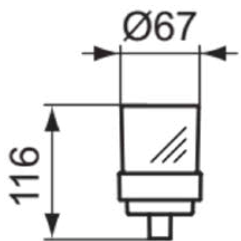

CONNECT

A9156AA

CONNECT | Zahnputzbecher 71x108x116 mm in chrom

Bild & Zeichnung

Allgemeine Informationen

Produktkategorie:	Badaccessoires
Produktart:	Zahnputzbecher
Marke:	Ideal Standard
Kollektion:	CONNECT
Designer:	Artefakt
Farbe:	AA - Chrom
Oberflächenveredelung:	glänzend
Höhe (mm):	116
Breite (mm):	71
Ausladung (mm):	108
Befestigungsart:	Befestigungsschrauben
Nettogewicht (kg):	0.78
EAN Code:	4015234824021

Downloads

- [Declaration of Conformity](#)
- [Installation Guide](#)
- [Spare Parts List](#)

Produktspezifikationen

Anzahl der Rosette(n):	0
Anzahl der Befestigungspunkte:	2
Farbcode:	AA
Farbbeschreibung:	chrom
Farbe des Glases:	klar
Verdeckte Befestigung:	Ja
Material:	Metall
Material der Befestigungshalterung:	Metall
Material des Einsatzes:	Glas
Material des Zahnbechers:	Glas
PVD Technologie:	Nein
Smartshine:	Ja
Oberflächenschutz:	verchromt
Oberflächenveredelung:	glänzend
Mit Rosette(n):	Nein
Einsatz herausnehmbar:	Ja
Befestigungsmaterial im Lieferumfang enthalten:	Ja
Befestigungsart:	Befestigungsschrauben
Montageart:	wandhängend