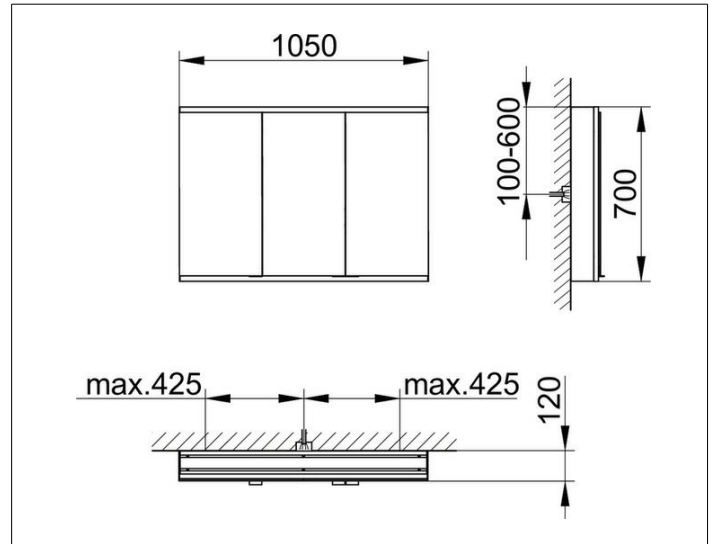

Royal Modular 2.0  
80032100000000 Spiegelschrank

**PRODUKT**

**ZEICHNUNG**

EEK: C ,

**OBERFLÄCHE**

silber-eloxiert

**ABMESSUNG**

1050 x 700 x 120 mm