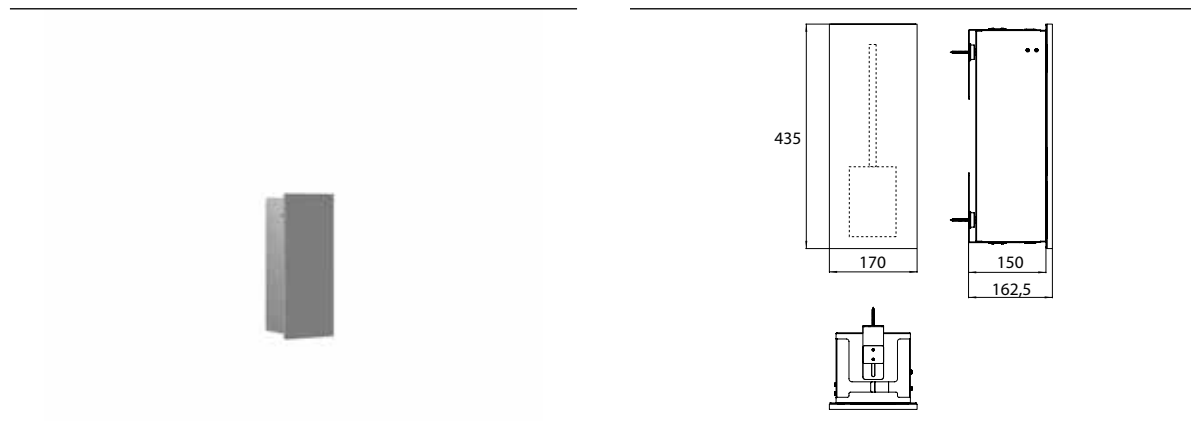

PRODUKTINFORMATION

Toilettenbürstengarnitur-Modul - Unterputzmodell diamantgrau (matt)

Art.-Nr.9755 515 05

mit integrierter Toilettenbürstengarnitur, Türanschlag rechts.