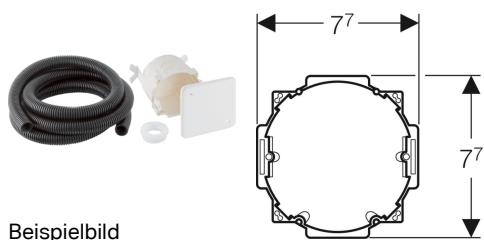

## Geberit Rohbauset für Hygienespülung

---

Beispielbild

### Verwendungszwecke

- Zur UP-Montage
- Zum Einziehen von Sensor- und Verbindungskabeln

### Lieferumfang

- UP-Dose
- Deckel für UP-Dose
- 2 Sicherungsclips
- Rohreinführung
- Leerrohr Länge 4,8 m

**Art-Nr.**      **VE1**

241.599.00.1    1 St.

---