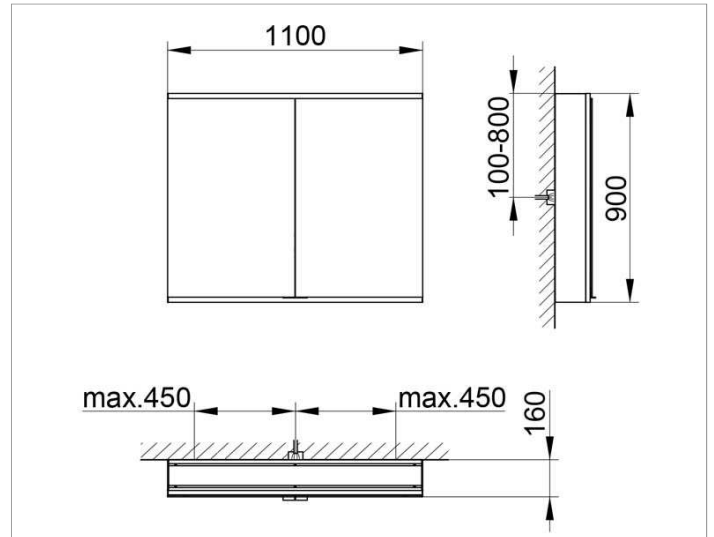

Royal Modular 2.0
800211111100000 Spiegelschrank

PRODUKT

ZEICHNUNG

EEK: A++, A+, A ,

OBERFLÄCHE

silber-eloxiert

ABMESSUNG

1100 x 900 x 160 mm