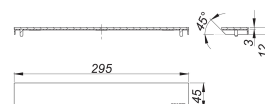

Abdeckung CeraWall Individual Design rotgold matt

Artikelnummer: 537034

GTIN: 4001636537034

Rabattgruppe: 11

Beschreibung:

Abdeckung CeraWall Individual Design rotgold matt

Abdeckung zu Duschrinnen CeraWall Individual.

Material:

Edelstahl 1.4301, farbig PVD beschichtet rotgold matt
universell einsetzbares Edelstahldesign, wird nicht befließt.

Bestellhinweis CeraWall Individual:

Bitte Ablaufgehäuse CeraFlex, DallFlex oder Duschelement DallFlex Wall + Duschrinne CeraWall Individual + Abdeckung CeraWall Individual bestellen!