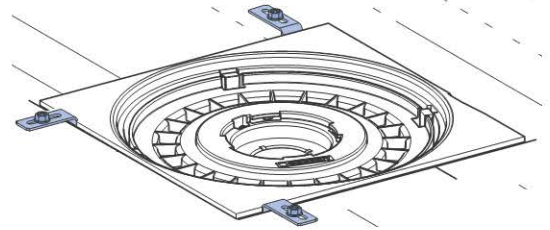

3

4

5

6

7

1 B

✓

→  Installation Notes
Geberit Pluvia 967.544.00.0