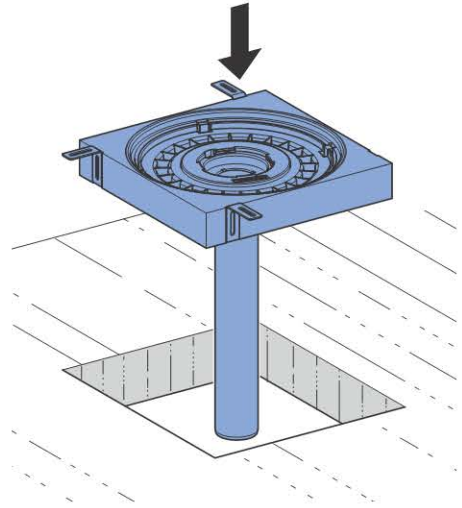

3

4

5

6

7

1 B

✓

→  Installation Notes
Geberit Pluvia 967.544.00.0