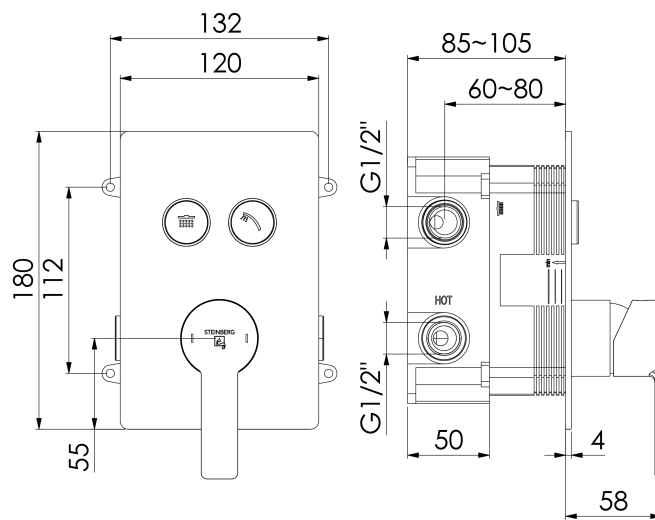

390 2222 3 S Unterputz-Einhebelmischer 1/2" mit pushtronic

für 2 Verbraucher, eckiges Design, Unterputzkörper 039 2110 separat bestellen, matt black

TECHNISCHE ZEICHNUNG

STEINBERG
