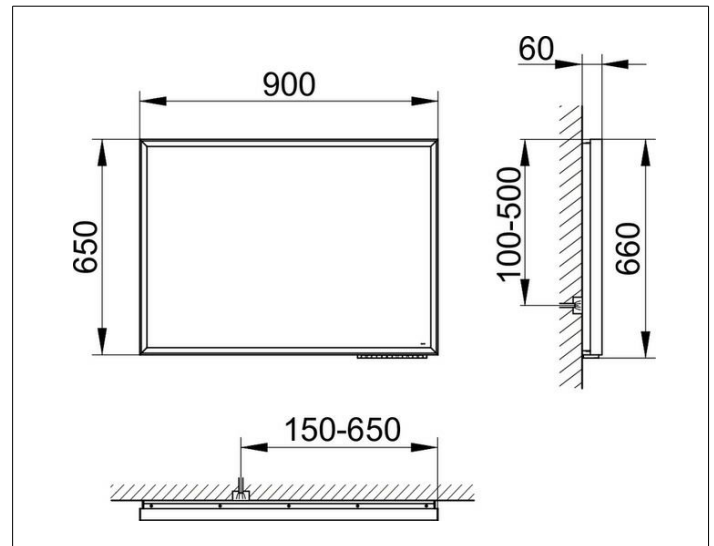

**Royal Lumos**

14598173003 Lichtspiegel

**PRODUKT**

**ZEICHNUNG**

**PRODUKTBESCHREIBUNG**

mit Spiegelheizung (mittig platziert),  
 stufenlos einstellbare Lichtfarbe von 2700 Kelvin (warmweiß)  
 bis 6500 Kelvin (Tageslicht),  
 umlaufender Aluminium-Rahmen, silber-eloxiert  
 Bedienung:  
 Tastenfelder mit kapazitiver Touch-Sensorik,  
 DALI-steuerbar  
 Spiegelheizung:  
 automatische Abschaltung nach 20 Minuten  
 Beleuchtung:  
 LED (Lebensdauer > 30.000 Std.)  
 Rahmenbeleuchtung und Waschtischbeleuchtung  
 separat stufenlos dimmbar und ein-/ausschaltbar  
 EEK: C ,

**OBERFLÄCHE**

57 Watt + 52 Watt

**ABMESSUNG**

900 x 650 x 60 mm