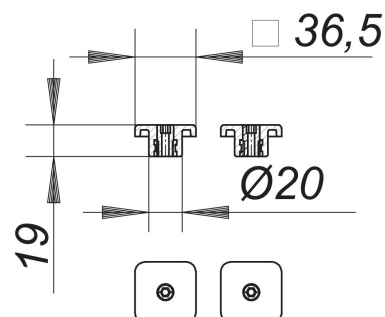

Stellschrauben-Set CeraLine

Artikelnummer: 523983

GTIN: 4001636523983

Rabattgruppe: 8

Beschreibung:

Stellschrauben-Set CeraLine

2 Justierschrauben kurz, Ersatzteil zur Montage von CeraLine Abdeckungen

CeraLine Benötigte Menge Sets