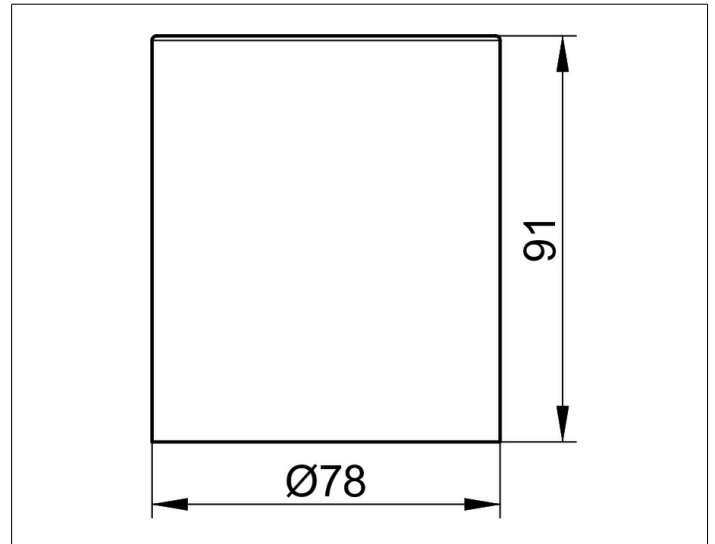

Edition 90

19052009000 Stülpglas

PRODUKT

ZEICHNUNG

PRODUKTBESCHREIBUNG

Echtkristall-Glas mattiert, lose

AUSSCHREIBUNGSTEXT

KEUCO EDITION 90 Stülpglas
Echtkristall-Glas, lose