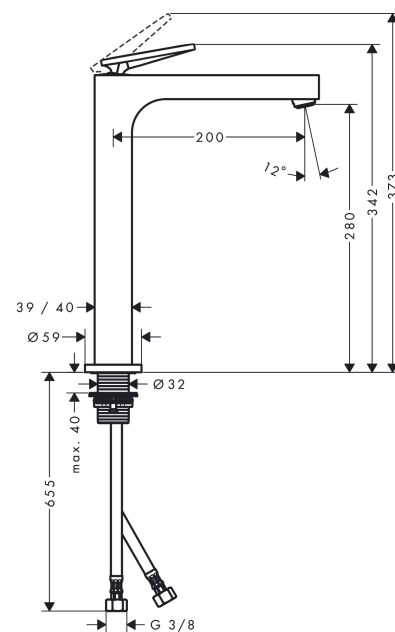

AXOR Citterio

Einhebel-Waschtischmischer 280 mit Hebelgriff für Aufsatzwaschtische mit Ablaufgarnitur

Oberfläche: **Polished Red Gold** Artikelnummer: **39021300**

Merkmale

- besteht aus: Einhebel-Waschtischmischer, Ablaufgarnitur
- ComfortZone 280
- Ausladung: 200 mm
- Auslaufhöhe: 280 mm
- Griffvariante: Hebelgriff
- Strahlart: Normalstrahl
- maximale Durchflussmenge bei 3 bar: 5 l/min
- Keramikmischsystem
- für Durchlauferhitzer geeignet
- unverschleißbare Ablaufgarnitur
- Anschlussart: G 3/8 Anschlussschläuche
- Anschlussgröße: DN15
- EU-Taxonomie: max. 6 l/min - wesentlicher Beitrag (SC) möglich
- DVGW_NW-6506DM0556
- PA-IX 17509/IO

Technologie

Zertifikate / Nachhaltigkeit

Produktabbildung

Maßzeichnung

AXOR Citterio
Einhebel-Waschtischmischer 280 mit Hebelgriff für Aufsatzwaschtische mit Ablaufgarnitur
Oberfläche: **Polished Red Gold** Artikelnummer: **39021300**

Durchflussdiagramm