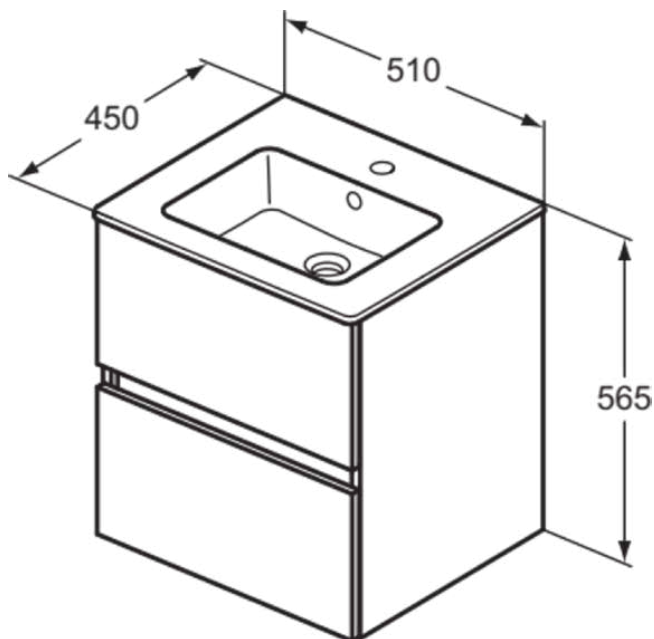

EUROVIT+/ULYSSE+/SIMPLICITY+

R0571Y8

EUROVIT+/ULYSSE+/SIMPLICITY+ | Möbelpaket 510x450x565 mm in Hamilton eiche, 1 Hahnloch, mit Überlauf, 2 Schubladen | Grifflos, SoftClosing

Bild & Zeichnung

Allgemeine Informationen

Produktkategorie:	Möbelpakete
Produktart:	Möbelpaket
Marke:	Ideal Standard
Kollektion:	EUROVIT+/ULYSSE+/SIMPLICITY+
Designer:	Palomba Serafini Associati
Colour:	Y8 - Hamilton Eiche
Höhe (mm):	565
Breite (mm):	510
Ausladung (mm):	450
Befestigungsart:	Befestigungsset
Nettogewicht (kg):	24.80
EAN Code:	3391500590083

Im Lieferumfang enthaltene Produkte

E109901:	EUROVIT Möbelwaschtisch 510x450x155 mm in weiß glänzend, 1 Hahnloch, mit Überlauf
R0256Y8:	EUROVIT+/ULYSSE+/SIMPLICITY+ Waschtisch-Unterschrank 500x440x550 mm in Hamilton eiche, 2 Schubladen