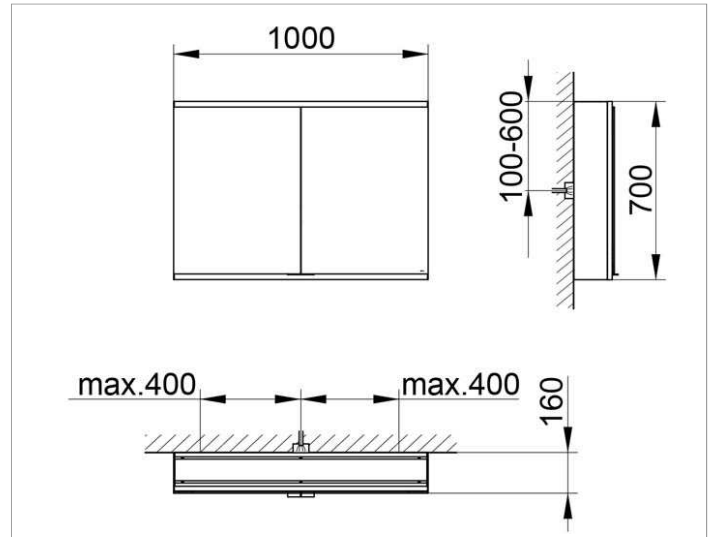

Royal Modular 2.0  
800221100100000 Spiegelschrank

**PRODUKT**

**ZEICHNUNG**

EEK: A++, A+, A ,

**OBERFLÄCHE**

silber-eloxiert

**ABMESSUNG**

1000 x 700 x 160 mm