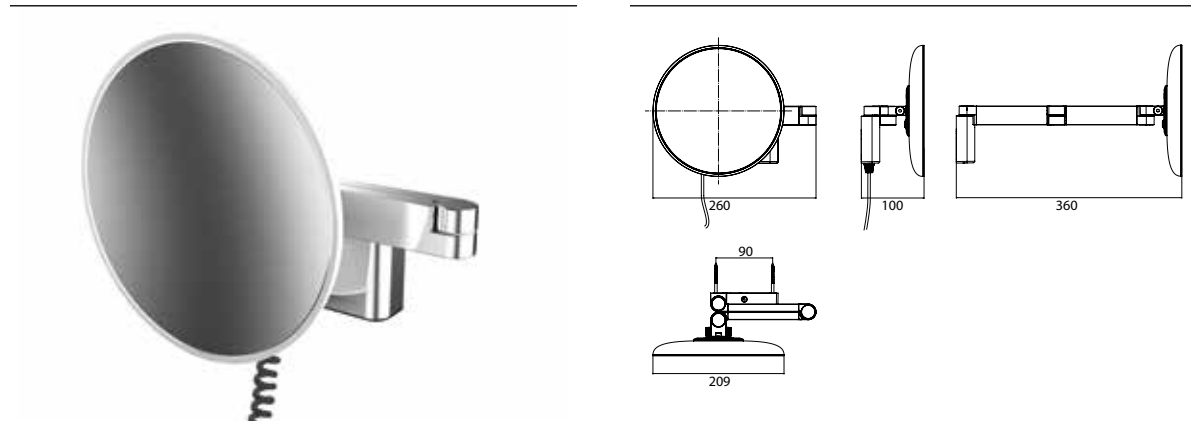

PRODUKTINFORMATION

LED Rasier- und Kosmetikspiegel, rund, Wandmodell, Doppelgelenkarm mit Spiralkabel und Stecker
chrom, Vergrößerung: 3-fach

Art.-Nr.1095 060 41

2 Lichttaster, Helligkeit und Lichtfarbe - kalt/warm (3.000 - 6.000 K) - stufenlos dimmbar.