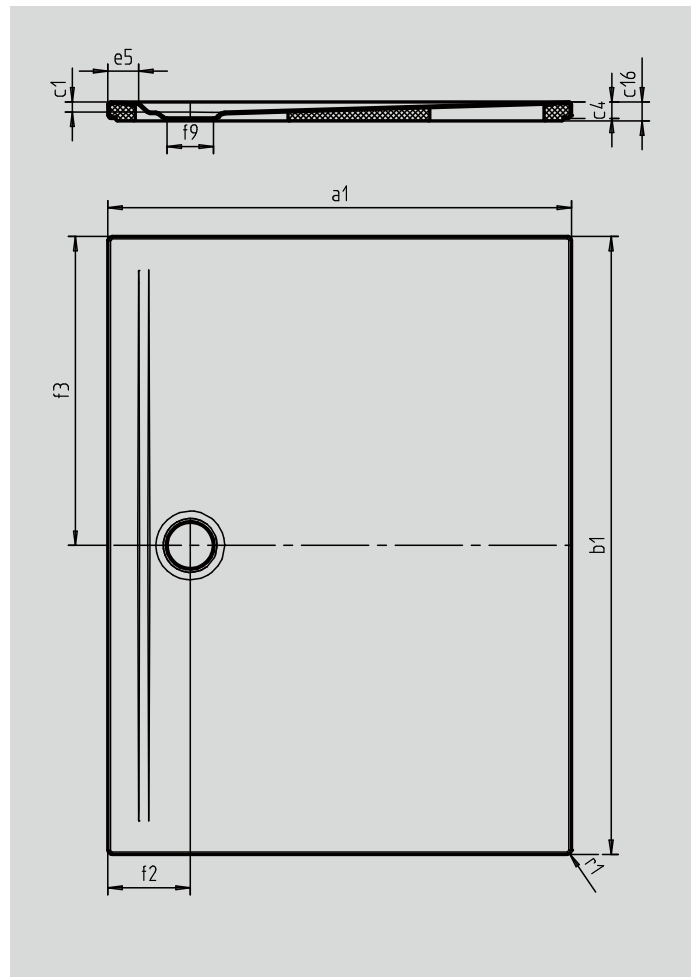

SUPERPLAN ZERO

- von drei Seiten schwellenlos begehbar
- besonders wandnaher Ablauf und gleichmäßiges Gefälle für eine durchgehend ebene Standfläche
- großzügige Gestaltung, nahtlose Übergänge für kleine und große Bäder
- klare Kanten und spitze Eckradien für minimale Fugen und eine einheitliche Optik
- geringe Aufbauhöhe für leichten, bodenebenen Einbau – auch bei Großformaten

Abbildung ähnlich

SECURE⁺

Modell		1572-5
Äußere Länge	a_1	700 mm
Äußere Breite	b_1	1400 mm
Tiefe Innen	c_1	20 mm
Randhöhe	c_4	32 mm
Höhe mit Wannenträger extraflach	c_{16}	37 mm
Randbreite	e_5	60 mm
Durchmesser Ablaufloch	f_9	Ø 90 mm
Abstand Wannrand bis Mitte Ablaufloch	$f_2; f_3$	160; 700 mm
Äußerer Radius	r_1	8 mm
Nettogewicht		25 kg
SECURE PLUS		Vollflächig