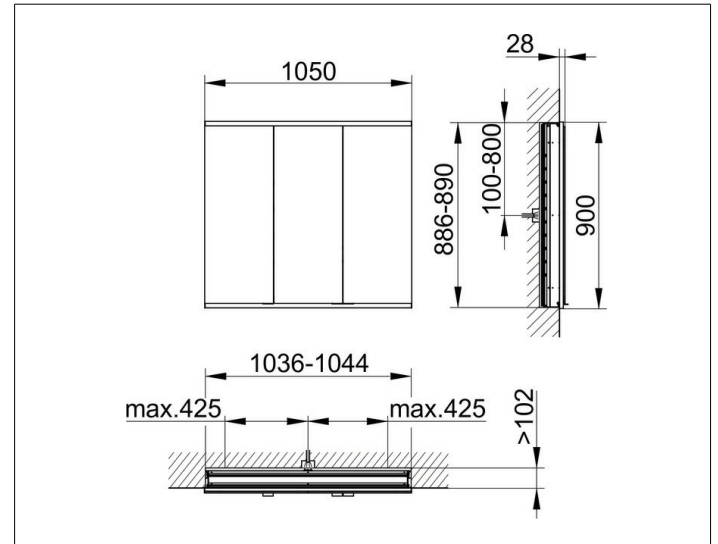

Royal Modular 2.0
800320001000300 Spiegelschrank

PRODUKT

ZEICHNUNG

EEK: C ,

OBERFLÄCHE

silber-eloxiert

ABMESSUNG

1050 x 900 x 120 mm